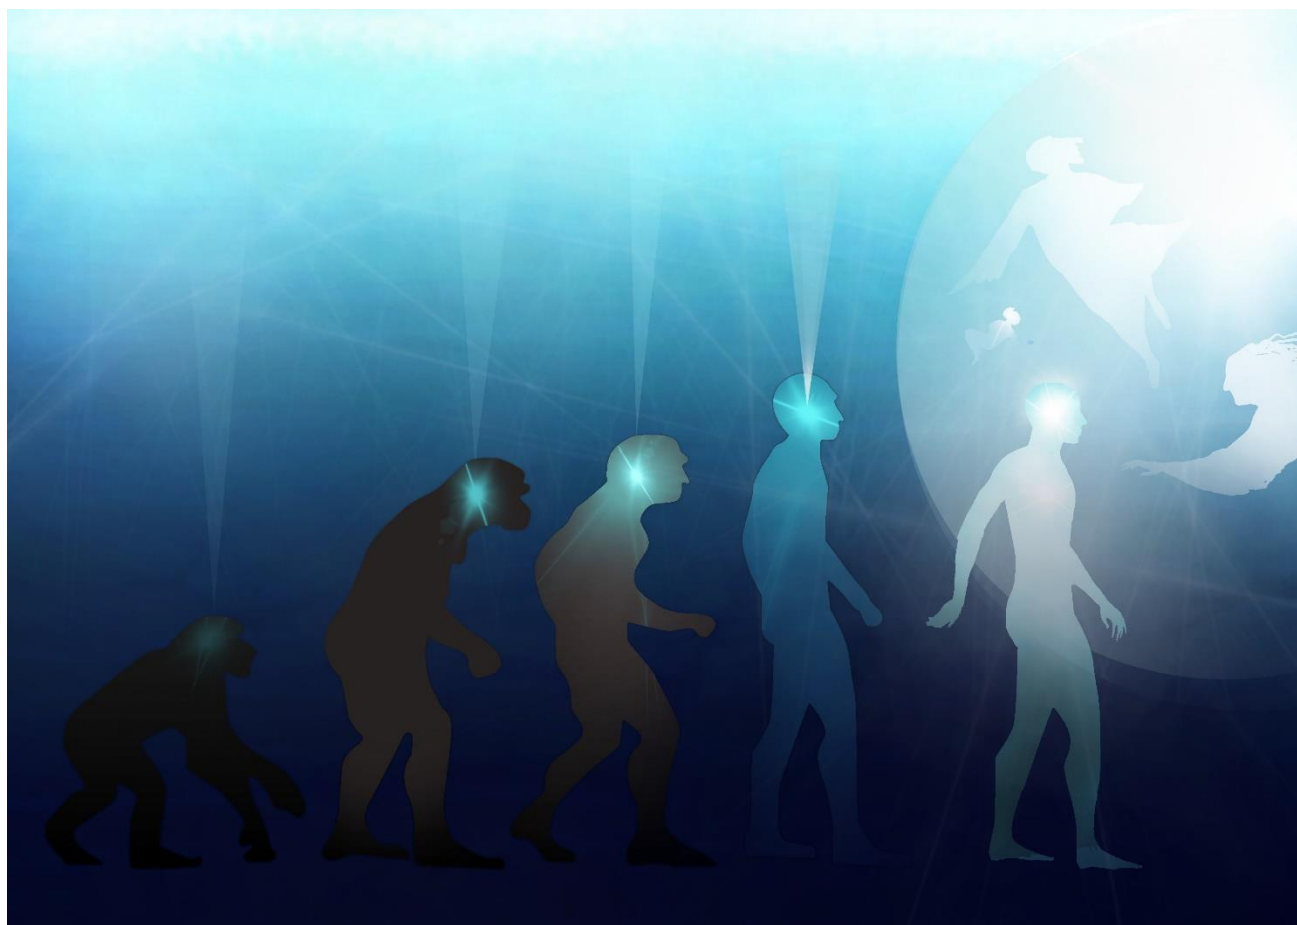

Evoluzione della Luce / Evolution of Light

Questo momento storico sia simile al tempo in cui l'umanità scoprì che la Terra non è piatta ma sferica. Ora possiamo pensare che l'uomo non discende dalla scimmia ma dalla Luce. Una Luce che irradia in una forma, si fonde, si compone e si diffonde con nuove essenze universal.

~0~

This historical moment is similar to the time when humanity discovered that Earth isn't flat, but spherical. Now we are realizing that humanity doesn't descend from the apes but from the Light. This is a light that irradiates form, blends with it, and composes and spreads new universal essences.